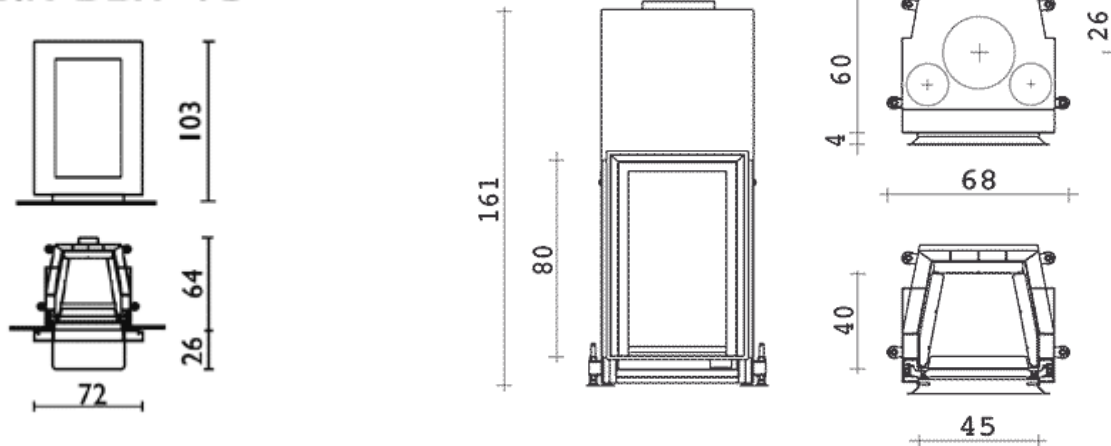

BIX BOX EDILKAMIN

Camino a cornice con interno Crystal 45 Focolare chiuso con struttura in acciaio e rivestimento del focolare interno in materiale ceramico ECKOKERAM®.

Modello che si sviluppa in altezza, slanciato, versatile e potente, ha un elevato rendimento termico ed una elevata luminosità della fiamma. Vetro pulito anche dopo diversi giorni di utilizzo, bassi consumi e alti rendimenti. La cornice è realizzata in acciaio arrugginito. La versione in offerta è senza la lastra a terra che fa da base ed è visionabile in qualsiasi momento nella nostra esposizione.

Dimensioni:

BIX BOX 45

PREZZO € 2.700,00 + iva